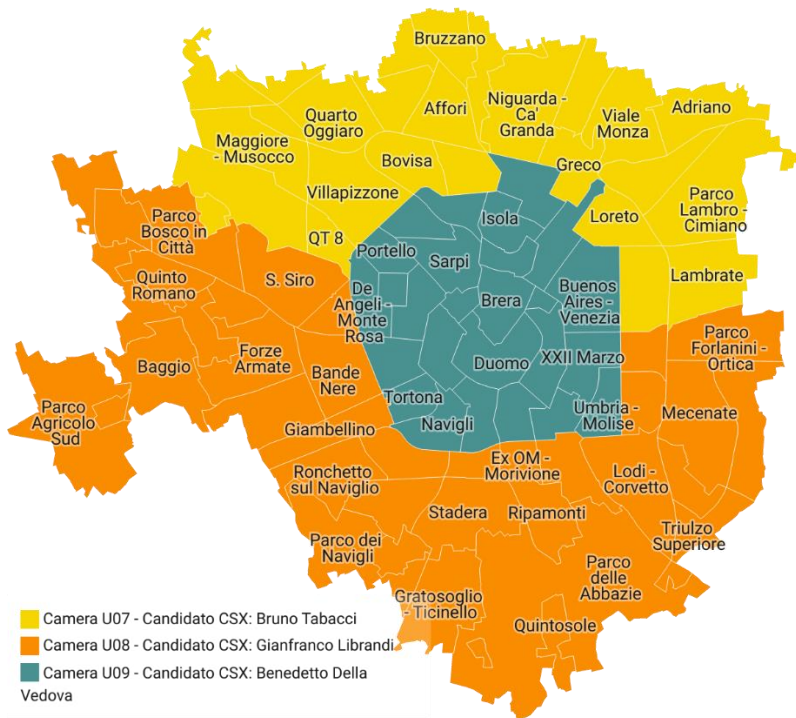

Collegi uninominali Milano - Camera 2022

Creato con Datawrapper

L'obiettivo della coalizione è di conquistare tutti i collegi uninominali di Milano contro il centro-destra di Meloni, Salvini e Berlusconi. La lista Europa Verde-Sinistra Italiana supera in tutti i sondaggi il 3% e quindi il voto non viene disperso.

In un [recente studio](#) il programma della lista è stato considerato come quello più ambientalista tra tutti quelli presentati. Qui puoi leggere [il programma completo](#).

I candidati di Europa Verde-Sinistra Italiana porteranno nel Parlamento la difesa dell'ambiente, la lotta contro l'inquinamento e l'effetto serra, la giustizia climatica e ambientale.

Mi auguro che tu possa dare il tuo voto alla nostra lista!

Un cordiale saluto

Michele Sacerdoti

Consigliere di Europa Verde nel Municipio 3 del Comune di Milano

www.msacerdoti.it